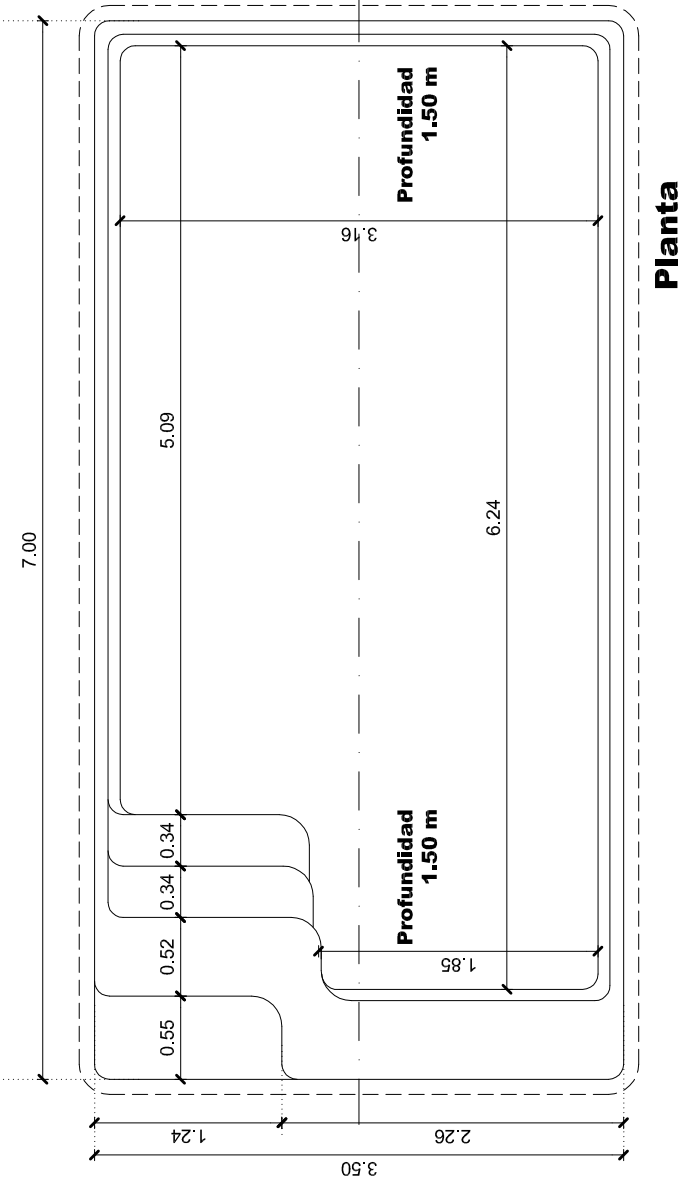

LONGITUD (Metros):	7.00	ANCHURA (Metros):	3.50
PROFUNDIDAD MÍNIMA:	1.50	PROFUNDIDAD MÁXIMA:	1.50
SUPERFICIE (Metros ²):	24.50	VOLUMEN (Litros):	26.400
		Escala Dibujos:	1/50
		Peso aprox (kgs):	
MODELO:		SKY 7	

Planta